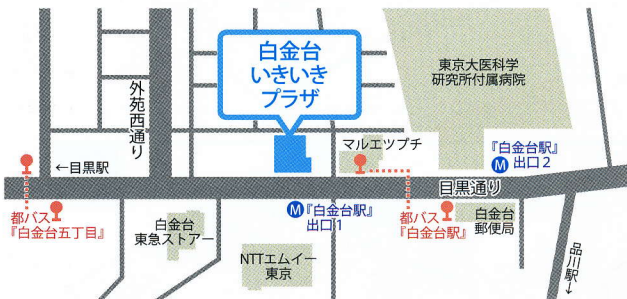

休業日

年末年始(12月29日から1月3日)  
※臨時休館をすることがあります。

## 白金台いきいきプラザ

ACCESS 交通のご案内

**電車** 地下鉄南北線・三田線「白金台駅」1番出口 徒歩1分  
JR山手線「目黒駅」東口 徒歩15分

**都バス** (黒77) 目黒駅⇄千駄ヶ谷駅 / (橋86) 目黒駅⇄新橋駅  
「白金台五丁目」バス停 徒歩2分  
(品93) 目黒駅⇄大井競馬場 / (東98) 目黒駅⇄東京駅丸の内南口  
「白金台駅前」バス停 徒歩2分

[所在地] 〒108-0071 港区白金台4丁目8番5号  
[連絡先] Tel:03-3440-4627 Fax:03-3440-0795  
e-mail:ikiiki-shirokanedai@foryou.or.jp