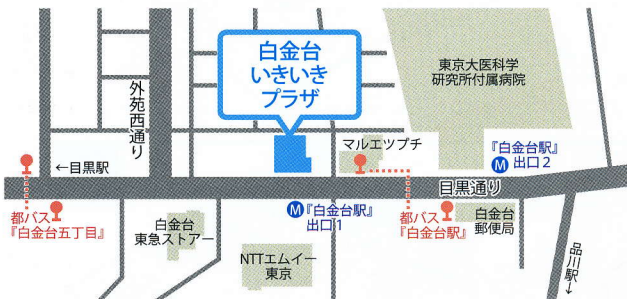

休業日

年末年始(12月29日から1月3日)
※臨時休館をすることがあります。

白金台いきいきプラザ

ACCESS 交通のご案内

電車 地下鉄南北線・三田線「白金台駅」1番出口 徒歩1分
JR山手線「目黒駅」東口 徒歩15分

都バス (黒77) 目黒駅⇔千駄ヶ谷駅 / (橋86) 目黒駅⇔新橋駅
「白金台五丁目」バス停 徒歩2分
(品93) 目黒駅⇔大井競馬場 / (東98) 目黒駅⇔東京駅丸の内南口
「白金台駅前」バス停 徒歩2分